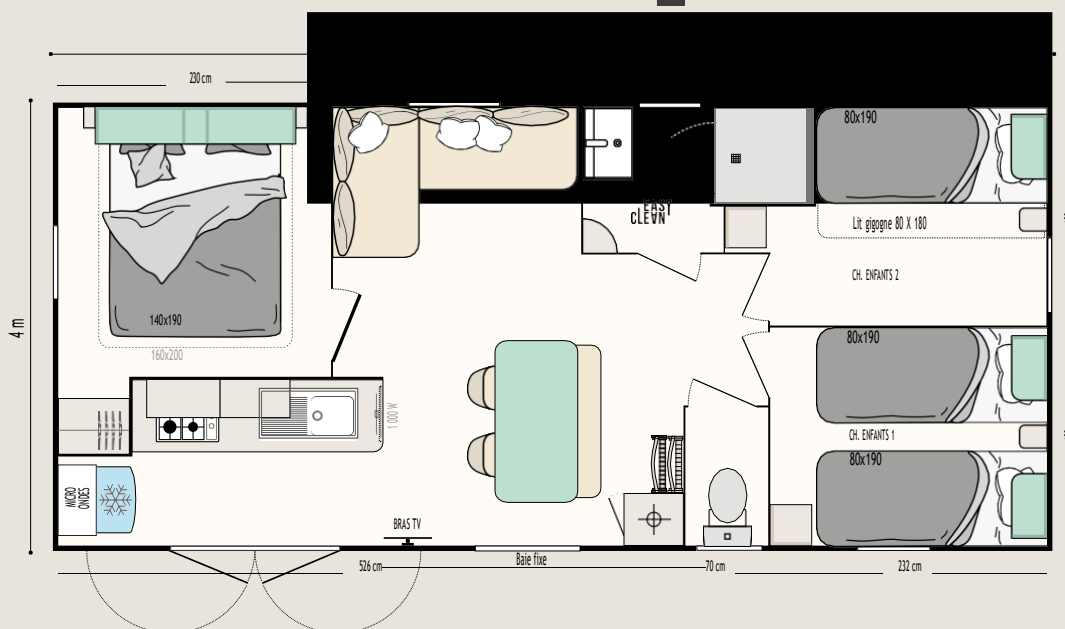

PLAIN DE VIE