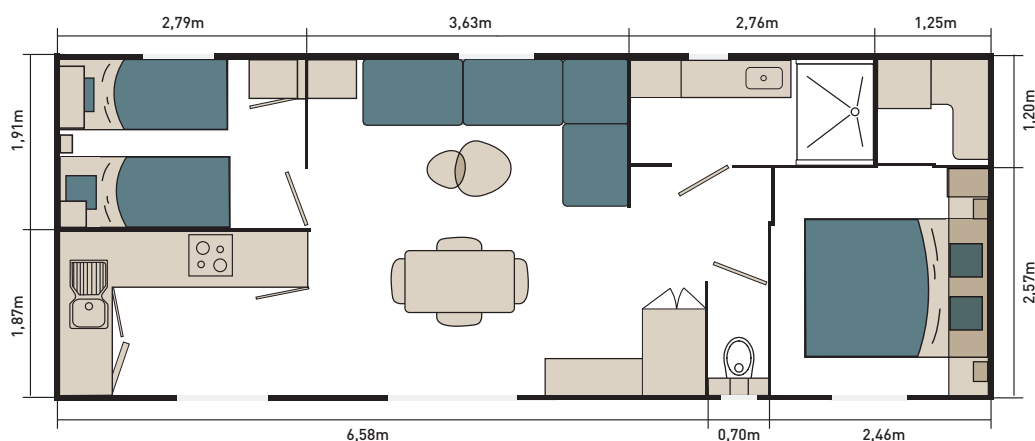

Marin

40m²

1

Salle de bains

2

Chambres

4/6

Couchages

Longueur : 10,8m / Largeur : 4m

Ce que vous allez aimer

- ✓ Son vaste salon
- ✓ Son bel espace repas
- ✓ Sa cuisine ouverte sur la terrasse
- ✓ Son espace rangement et buanderie

Equipements de série

LA PIÈCE DE VIE :

LES CHAMBRES :

des voyages imaginaires

- Lit surélevé de 160 x 200 cm avec matelas DUNLOPILLO 35kg dans la chambre parents
- Lits surélevés avec matelas DUNLOPILLO 24kg dans la chambre enfant
- Placards de rangement
- Dressing
- Patère dans la chambre parents
- Volets roulants
- Rideaux occultants
- Chevets encastrés
- Prises et ports USB-C au niveau de la tête de lit
- Prise TV dans la chambre parents
- Liseuses orientables dans la chambre enfants
- Suspensions et bandeau led dans la chambre parents
- Spots led plafond
- Convecteurs 500 W

LA SALLE DE BAINS ET LES WC :

un écrin de douceur

- Cabine de douche 120 x 90 cm
- Meuble avec vasque et mitigeur
- Miroir rétro éclairé
- Patères
- Sèche-serviettes
- WC suspendus
- Fenêtres en verre dépoli double face