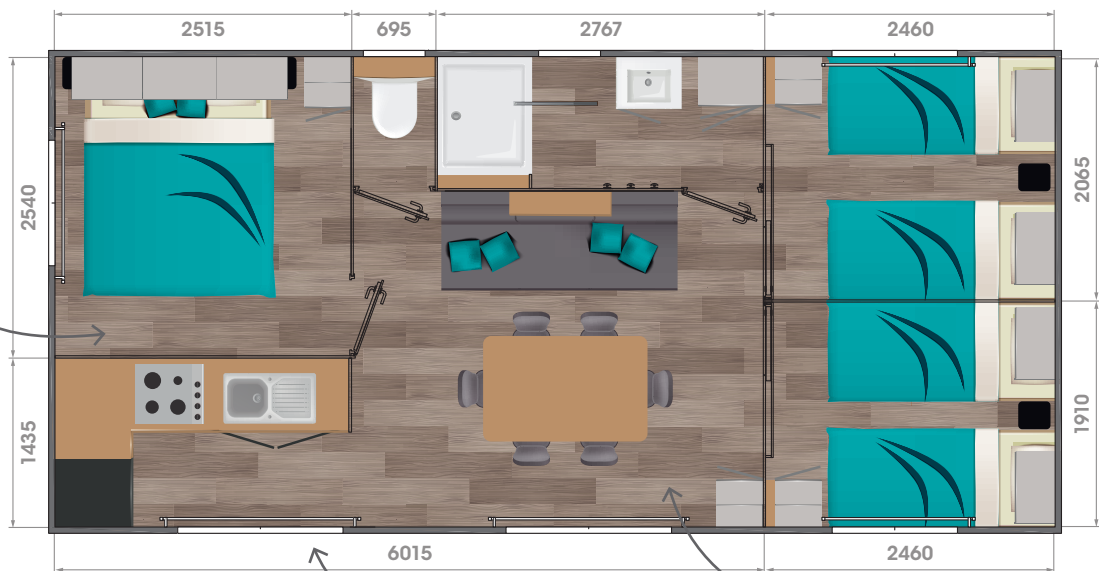

# GRAND LARGE 3

34 m<sup>2</sup>

3 | 1 | 6/8

LES  
PLUS

**+**  
GRANDE  
CHAMBRE  
PARENTS  
AVEC ESPACE  
LIT BÉBÉ.

**+**

ACCÈS DIRECT À LA TERRASSE  
DEPUIS LA CUISINE.

**+**

SALON AVEC VUE SUR L'EXTÉRIEUR.

En version bi-pente  
Longueur : 8,8 m  
Largeur : 4,2 m

En version monopente  
Longueur : 8,8 m  
Largeur : 4,3 m

### DANS LES CHAMBRES

- Lit chambre parents 140 x 190 cm
- 2 lits 80 x 190 cm chambres enfants
- 2 liseuses orientables dans les ch.
- Meubles hauts dans les chambres
- Penderie et/ou étagères dans les chambres
- Prise USB
- Miroir chambre parents
- Attente électrique convecteurs
- Emplacement lit bébé

### DANS LA SALLE D'EAU & WC

- Cabine de douche 100 x 80 cm porte en verre de sécurité
- Meuble de rangement surélevé avec vasque
- Étagère
- Verre imprimé 2 faces sur fenêtres WC et SDE
- Patères
- Attente électrique convecteur SDE
- WC suspendu indépendant de la SDE avec réservoir économique double débit