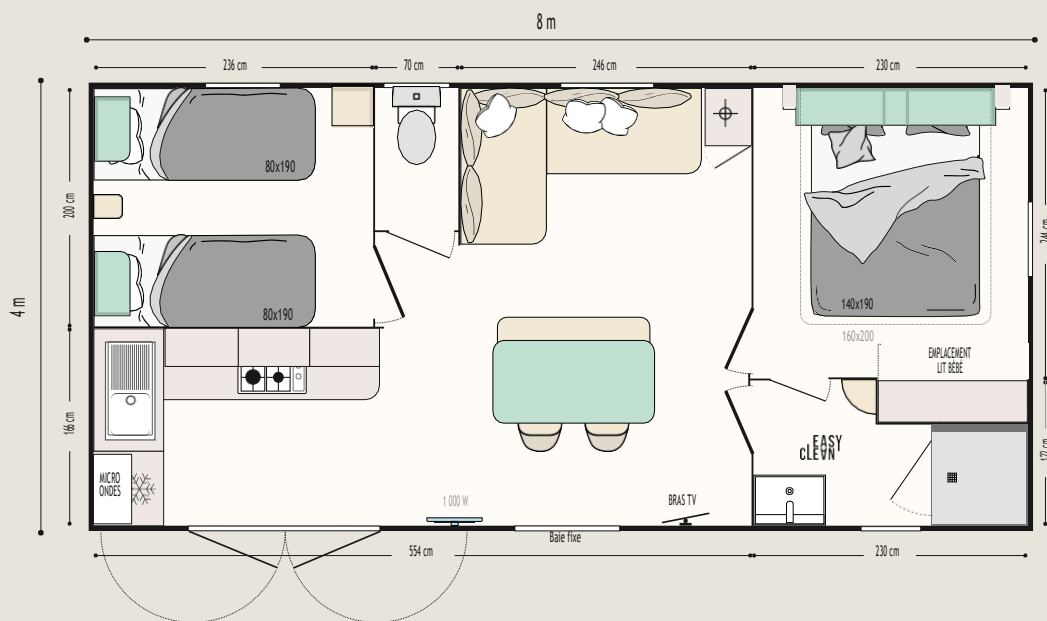

Riviera Suite

Success story
depuis 2007

CONFORTABLE

LES POINTS FORTS

Espace repas indépendant avec sa table, ses chaises et son banc accueillant

Suite parentale avec emplacement lit bébé et accès direct à la salle d'eau

Cuisine Riviera ouverte sur la terrasse

Les TOP options

Prise USB dans le salon ou les chambres.

Lit haut transversal pour plus de place ou plus de couchages dans la chambre enfants.

Porte à la place de la baie fixe.

28,90 m ²	4 couchages	8 x 4 m	1 salle d'eau

2 CHAMBRES

Riviera Suite

Nouveaux MODUL'HOMES :
fonctions, implantation,
à vous de choisir !

Pièce indépendante

Espace de détente

Range-vélos et/ou stockage

Sas d'entrée, espace détente ou de stockage, chambre indépendante, les modul'homes s'adaptent aussi bien aux mobil-homes 1 pente que 2 pentes. Ils peuvent se positionner en pignon, comme un sas ou détachés du mobil-home.

LA SALLE D'EAU & WC

- Salle d'eau Easy Clean facile à nettoyer et conçue pour durer
- Bac de douche 80 x 80 cm au toucher soyeux avec seuil extra plat et porte vitrée grande hauteur en verre Sécurité
- Fenêtre de courtoisie en verre dépoli pour plus d'intimité
- Meuble vasque suspendu avec porte-serviettes intégré
- Luminaire en applique
- Etagères de rangement
- WC avec chasse d'eau double débit 3/6 litres et isolation phonique renforcée