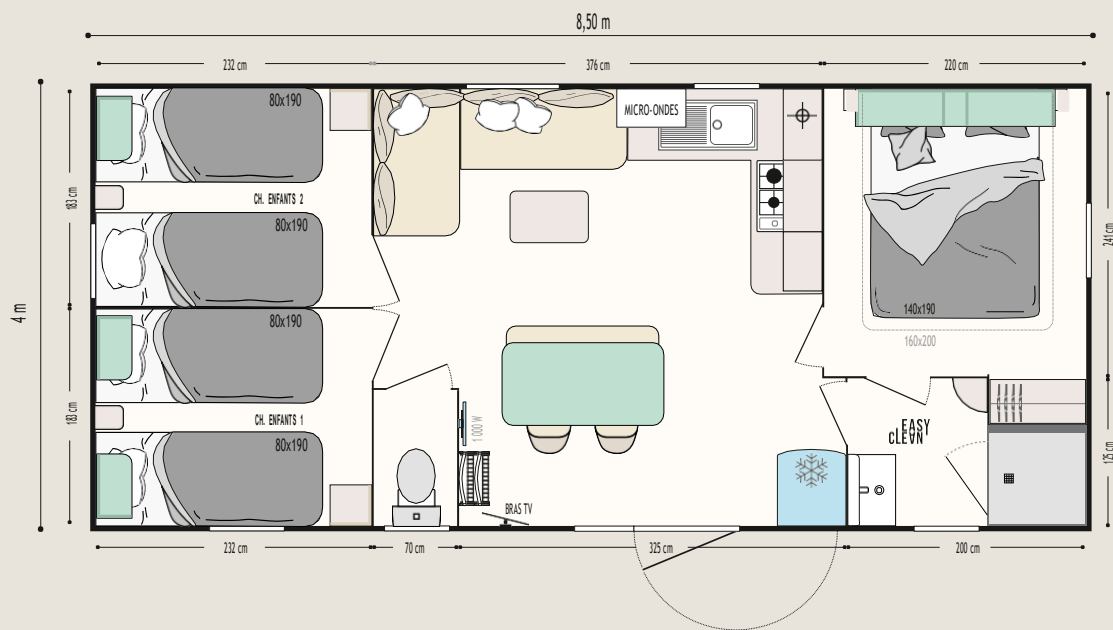

Super Cordélia

Une implantation
incontournable

GRAND ESPACE

LES POINTS FORTS

Volume de la pièce de vie
impressionnant

Espace séjour, salon et cuisine
bien distincts

Accès à la salle d'eau depuis la
suite parentale

Les TOP options

Combistore occultant moustiquaire.

Couchage d'appoint dans le canapé pour 2 personnes supplémentaires.

Lit de 160 x 200 cm dans la chambre parents sans entraver la circulation.

30,50 m²

6 couchages

8,50 x 4 m

1 salle d'eau

Super Cordélia

Nouveaux **MODUL'HOMES** :
fonctions, implantation,
à vous de choisir !

Pièce indépendante

Espace de détente

Range-vélos et/ou stockage

Sas d'entrée, espace détente ou de stockage, chambre indépendante, les **modul'homes** s'adaptent aussi bien aux mobil-homes 1 pente que 2 pentes. Ils peuvent se positionner en pignon, comme un sas ou détachés du mobil-home.

LA SALLE D'EAU & WC

- Salle d'eau Easy Clean facile à nettoyer et conçue pour durer
- Bac de douche 80 x 80 cm au toucher soyeux avec seuil extra plat et porte vitrée grande hauteur en verre Sécurité
- Fenêtre de courtoisie en verre dépoli pour plus d'intimité
- Meuble vasque suspendu avec porte-serviettes intégré
- Luminaire en applique
- Etagères de rangement
- WC avec chasse d'eau double débit 3/6 litres et isolation phonique renforcée