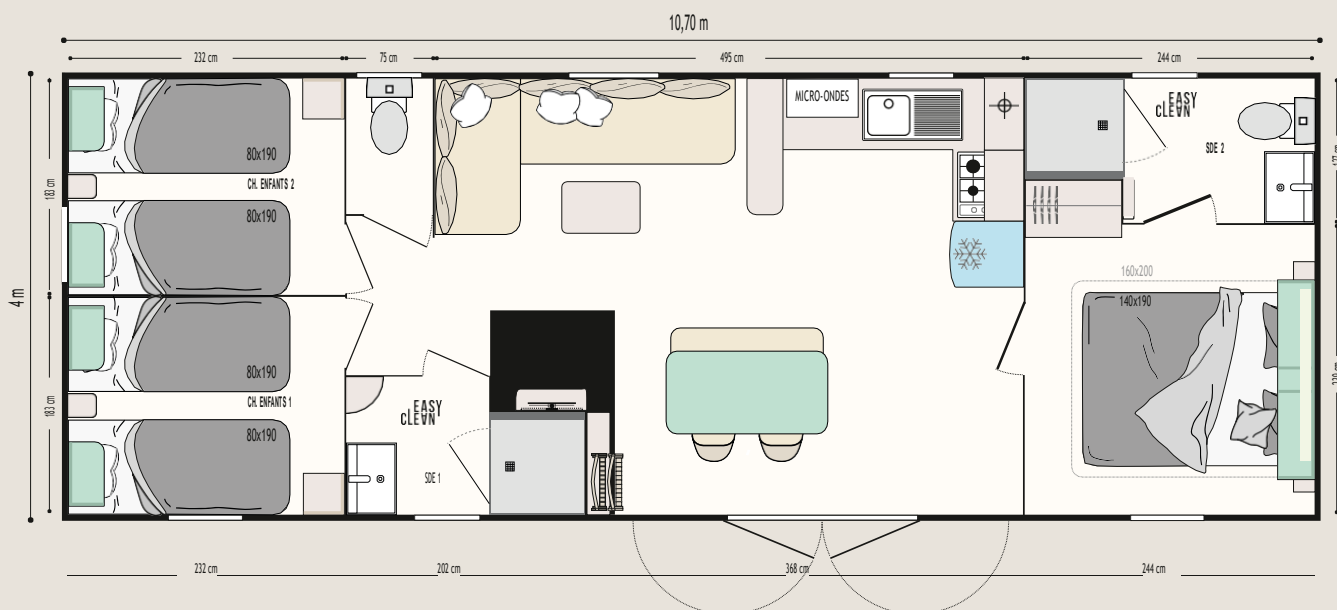

### LES POINTS FORTS

Vestiaire d'entrée  
Canapé grande longueur d'assise  
Belle chambre parentale de 2,39 m  
de large  
2 salles d'eau Easy Clean

### Les TOP options

Lits superposés pour libérer un espace pour un lit bébé.  
Pré-équipement lave-vaisselle.  
Prise USB dans le salon et dans les chambres.

38,60 m<sup>2</sup>

6 couchages

10,70 x 4 m

2 salles d'eau

### LE SÉJOUR ET LE SALON

- Store enrouleur
- Canapé en angle sur pieds
- Table basse
- Table repas avec plateau aux bords arrondis et pieds berceau en métal
- 2 suspensions lumineuses
- 2 chaises in & out noires et 1 banc avec piétement en métal
- 2 chaises pliantes
- Bras TV et son étagère

### LES SALLES D'EAU & WC

- Salles d'eau Easy Clean faciles à nettoyer et conçues pour durer
- Bac de douche 80 x 80 cm au toucher soyeux avec seuil extra plat et porte vitrée grande hauteur en verre Sécurité
- Fenêtre de courtoisie en verre dépoli pour plus d'intimité
- Meuble vasque suspendu avec porte-serviettes intégré
- Luminaire en applique dans la salle d'eau parentale
- Étagères de rangement
- WC avec chasse d'eau double débit 3/6 litres et isolation phonique renforcée