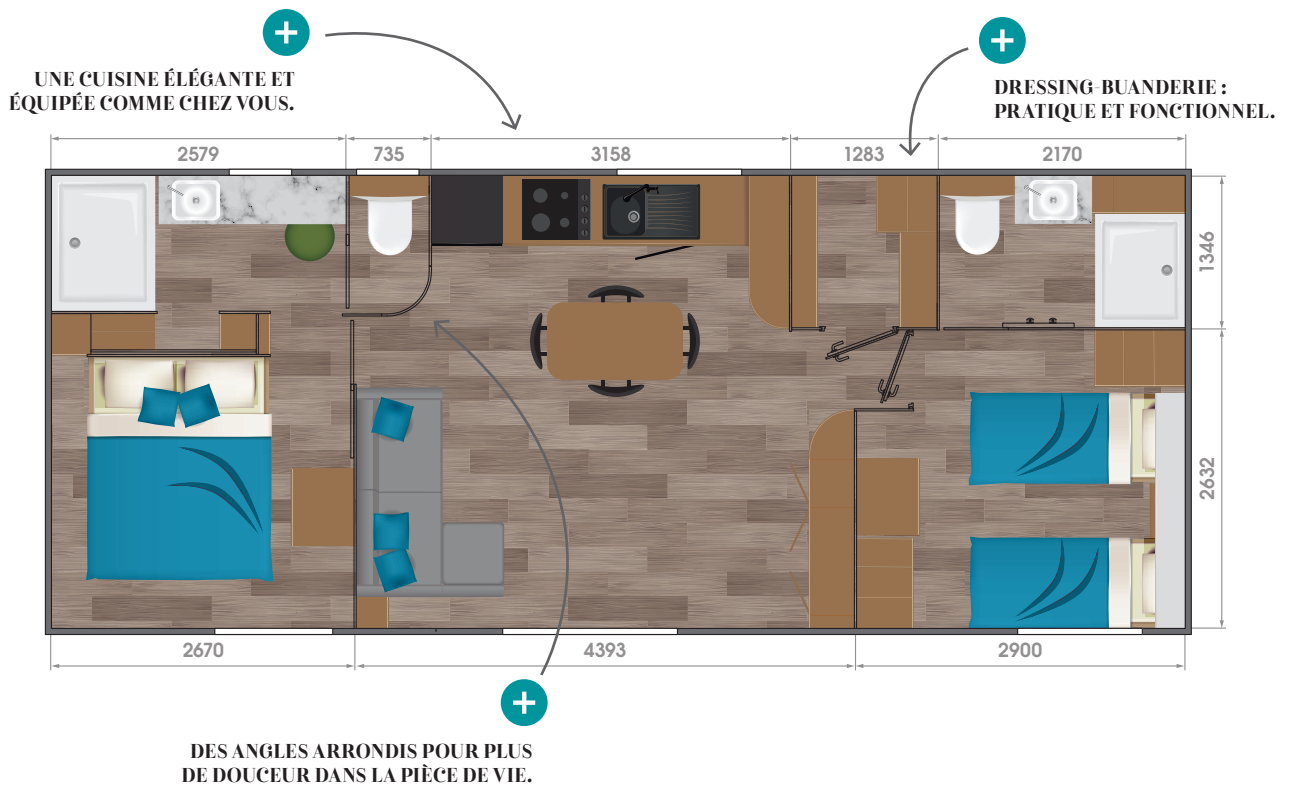

# TAOS D4

40 m<sup>2</sup>

🛏️ 2 | 🚿 2 | 👤 4

LES PLUS

Longueur : 10,1 m  
Largeur : 4,3 m

#### DANS LE SALON-SÉJOUR

Canapé  
 Chauffeuse  
 Sellette  
 Support TV écran plat et prises  
 Placards  
 Table repas avec plateau stratifié avec rallonge  
 4 chaises in & outdoor  
 Rideau occultant sur la baie à galandage  
 Spots led plafond  
 Suspension au-dessus de la table à manger  
 Convecteur 1000 W  
 Contacteur à clé  
 Attente clim

#### DANS LA SUITE PARENTALE

Lit surélevé de 160 x 200 cm avec matelas 35 kg DUNLOPILLO  
 Dressing  
 Attente convecteur  
 Miroir  
 Rideau occultant sur la porte fenêtre  
 Prises et ports USB en tête de lit  
 Spots led plafond et suspensions  
 Cabine de douche 120 x 90 cm  
 Meuble avec vasque et mitigeur  
 Miroir rétro éclairé  
 Patères  
 WC suspendu indépendant avec réservoir économique double débit  
 Fenêtre SDE et WC en verre double dépoli de courtoisie

#### DANS LA CHAMBRE ET LA SDE ENFANTS

2 lits surélevés de 80 x 190 cm avec matelas 24 kg DUNLOPILLO  
 Étagères et penderie  
 Meuble pont  
 Prise et port USB en tête de lit  
 Liseuses orientables  
 Spots led et bandeau led plafond  
 Attentes convecteurs  
 Cabine de douche 100 x 80 cm  
 Meuble avec vasque et mitigeur  
 Miroir rétro éclairé  
 Patères  
 WC suspendu avec réservoir économique double débit  
 Fenêtre en verre double dépoli de courtoisie sur l'ouvrant SDE