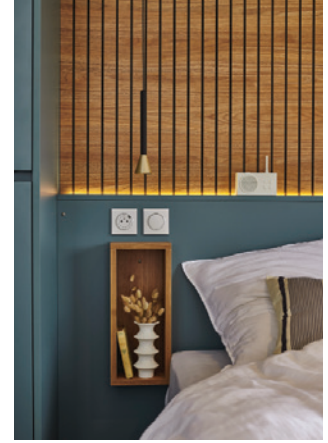

Mistral

40m²

Vue panoramique

Le séjour bordé de grandes baies vitrées offre une sublime luminosité et donne le sentiment d'un lieu très aéré et spacieux. La cuisine est ouverte directement sur la terrasse ce qui est d'une grande praticité et induit une grande simplicité au quotidien. Les deux espaces « nuit » sont séparés de l'espace de vie de façon nette pour garantir un meilleur confort.

Longueur : 10,8m / Largeur : 4m

Ce que vous allez aimer

- ✓ Son espace salon-séjour bordé de baies vitrées
- ✓ Ses 2 espaces « jour et nuit » séparés
- ✓ Sa cuisine originale donnant sur la terrasse
- ✓ Sa suite parentale avec un très beau dressing

Equipements de série

LA PIÈCE DE VIE :

du rythme sans fausse note

- Canapé avec convertible
- Meuble TV
- Table basse
- Table repas avec rallonge
- Chaises
- Étagères
- Rideau occultant
- Volets roulants
- Applique murale
- Suspensions
- Spots led plafond avec variateur de lumière
- Convecteur 1000W
- Attente climatisation

LA SALLE DE BAINS ET LES WC :

un écrin de douceur

- Cabine de douche 120 x 90 cm
- Meuble avec vasque et mitigeur
- Miroir rétro éclairé
- Patères
- Sèche-serviettes
- WC suspendus
- Fenêtres en verre dépoli double face