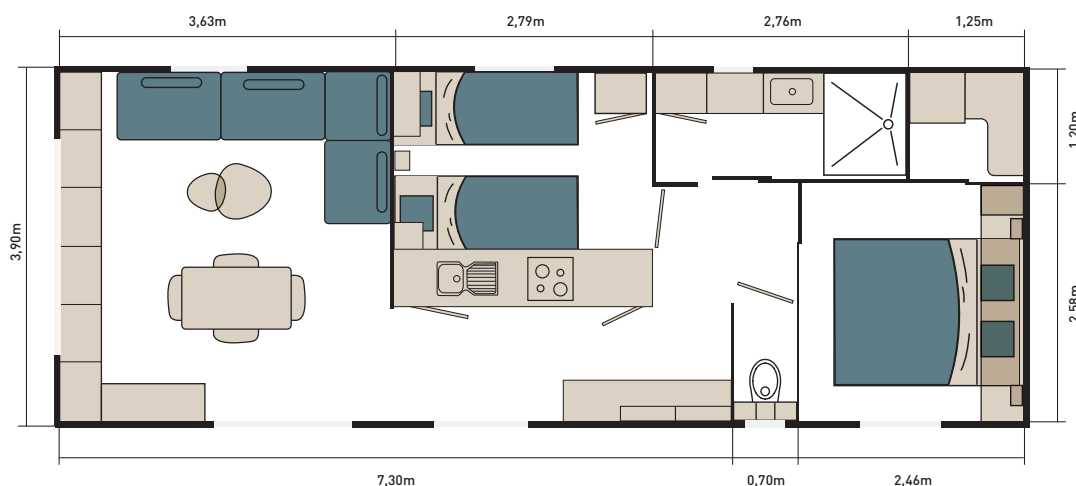

Mistral

40m²

Vue panoramique

Le séjour bordé de grandes baies vitrées offre une sublime luminosité et donne le sentiment d'un lieu très aéré et spacieux. La cuisine est ouverte directement sur la terrasse ce qui est d'une grande praticité et induit une grande simplicité au quotidien. Les deux espaces « nuit » sont séparés de l'espace de vie de façon nette pour garantir un meilleur confort.

Longueur : 10,8m / Largeur : 4m

Ce que vous allez aimer

- ✓ Son espace salon-séjour bordé de baies vitrées
- ✓ Ses 2 espaces « jour et nuit » séparés
- ✓ Sa cuisine originale donnant sur la terrasse
- ✓ Sa suite parentale avec un très beau dressing

LES CHAMBRES :

des voyages imaginaires

- Lit surélevé de 160 x 200 cm avec matelas DUNLOPILLO 35kg dans la chambre parents
- Lits surélevés avec matelas DUNLOPILLO 24kg dans la chambre enfants
- Placards de rangement
- Dressing
- Patère dans la chambre parents
- Volets roulants
- Rideaux occultants
- Chevets encastrés
- Prises et ports USB-C au niveau de la tête de lit
- Prise TV dans la chambre parents
- Liseuses orientables dans la chambre enfants
- Suspensions et bandeau led dans la chambre parents
- Spots led plafond
- Convecteurs 500 W

LA SALLE DE BAINS ET LES WC :

un écrin de douceur

- Cabine de douche 120 x 90 cm
- Meuble avec vasque et mitigeur
- Miroir rétro éclairé
- Patères
- Sèche-serviettes
- WC suspendus
- Fenêtres en verre dépoli double face